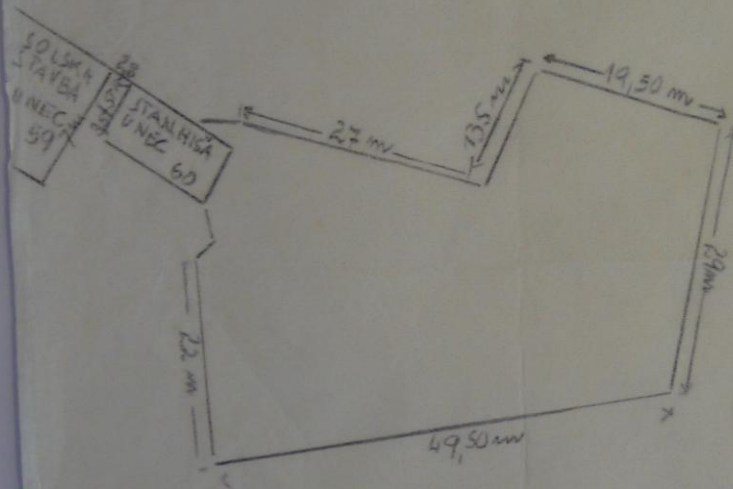

NAČRT ŠOLSKEGA VRTA IN KOPIJA KATASTRSKEGA NAČRTA - nastala sta leta 1970 (original hrani arhiv PŠ Rudolfa Maistra Unec)

Osnevna šola "Ježeta Krajca" Rakek
pedružnična šola Unec

Risba pa katastru s
katastrskimi števil-
kami: 1968 in
1969/1

NAČRT ŠOLSKEGA VRTA

Vedja šole Unec:
Roman Gerjan

Strani neba

Unec, 15.8.1970

SR Slovenija
Občina Cerknica

Katastrski obrazec št.14
kat.obč. Unec L.D.st. 3
Naznamilni list št. ...

KOPIJA KATASTRSEKGA NAČRTA
Merilo 1:288e

št. 2/194-7e
Taksa pe tar.stevilki
1,25 ZAT
v znesku N 24,2e-ain
plačana.
Kopija kopije

Kopiral:
Marelt Urška, l.r.

Odobrene GU SRS št. 01-273/1-59

Kopija ustreza načrtu
Rakek, dne 24.11.197e

Petrjuje:
Marelt Urška, l.r.