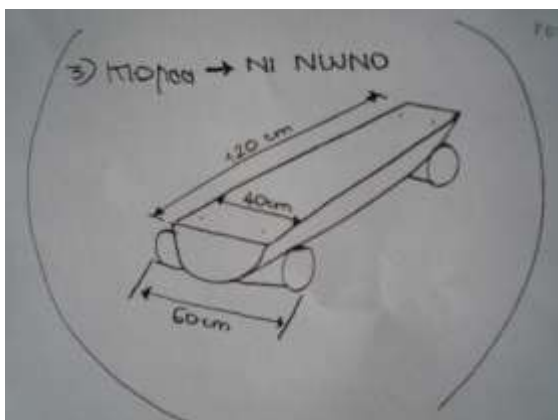

Že spomladi 2012, nam je po predlogi g. Miha Frank, oče naših učenk, izdelal lesene elemente.

Učenci so jih takoj zaščitili z okolju prijaznim lakom. Hišnik, g. Vilko, je elemente spomladi 2013, pritrdil v klopco.

Klopca je nameščena na šolskem vrtu kot varovalo pred skalami na jagodnjaku in kot kotiček za posedanje v bližini igral.